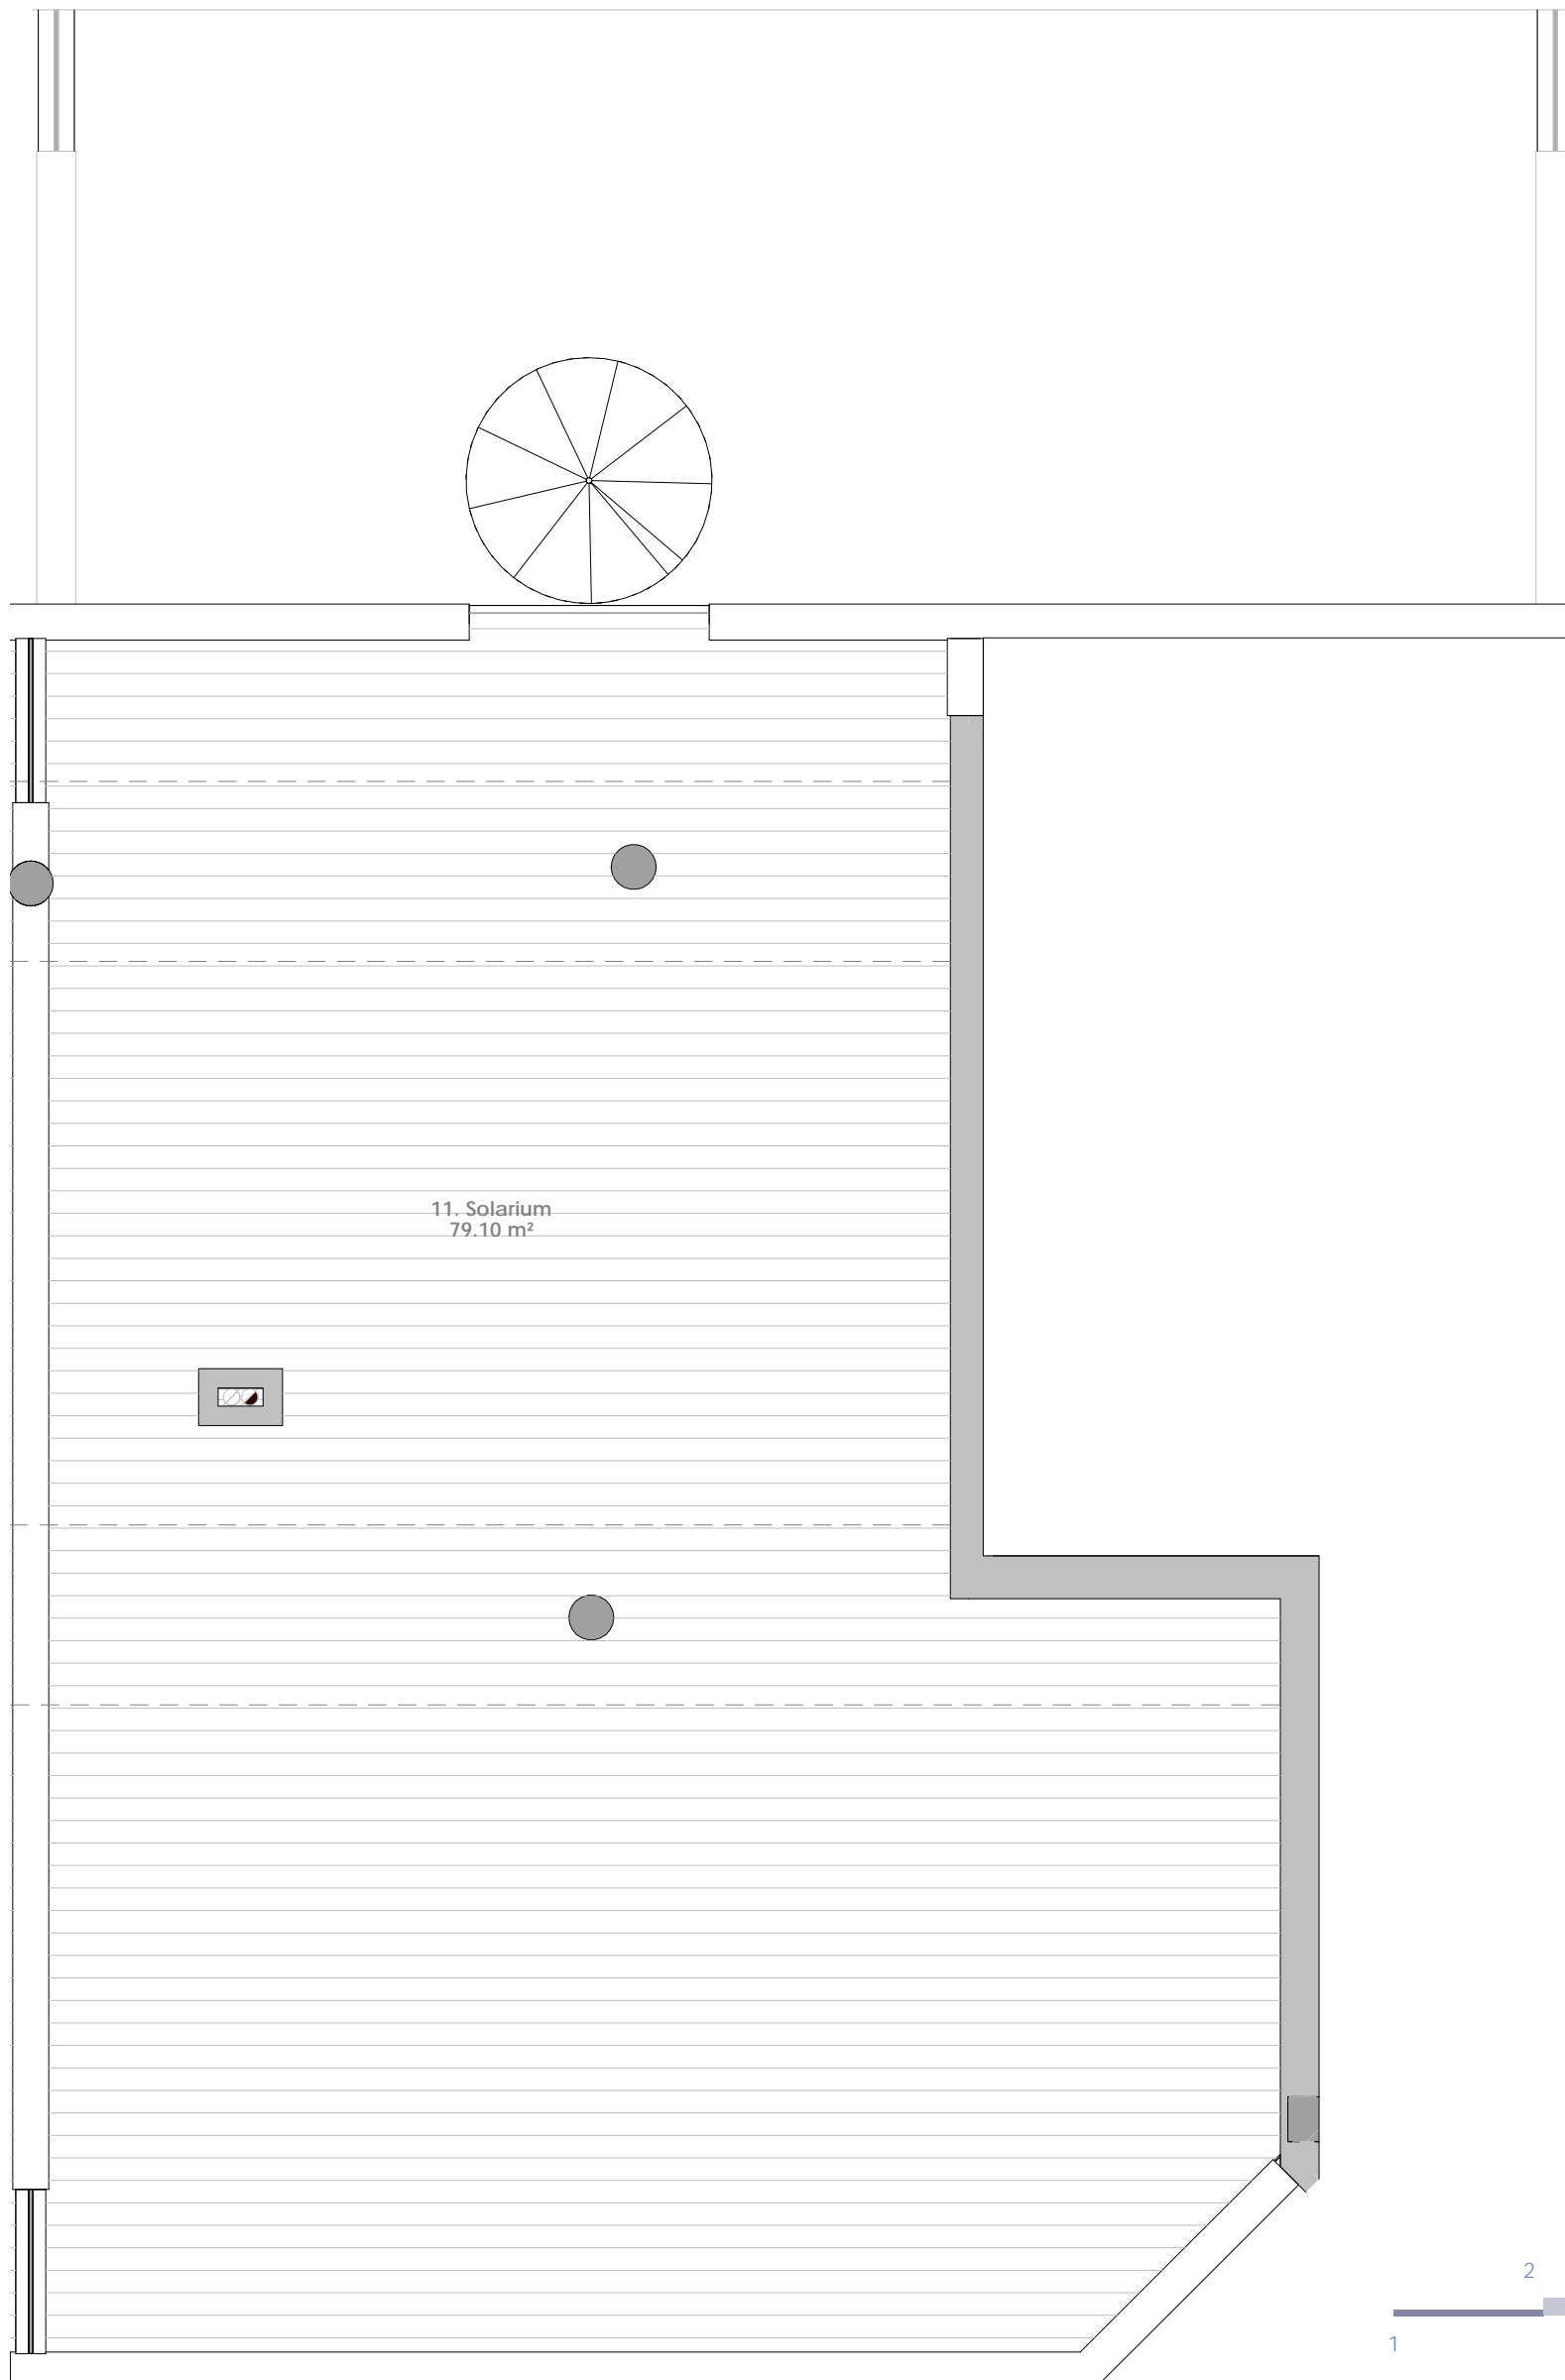

ESCALERA	2
VIVIENDA	PC
PLANTA	Ático y Torreones
ESCALA:	1:50

01. Salón-Comedor-Cocina	39.60 m ²
02. Habit.1	13.10 m ²
03. Habit.2	10.05 m ²
04. Habit.3	10.55 m ²
05. Habit.4	8.10 m ²
06. Dist.1	2.50 m ²
07. Baño	3.85 m ²
09. Terraza 1	38.85 m ²
10. Terraza 2	3.25 m ²
Total	132.95 m²

- Salida a terraza
- P Puerta
- PC Puerta corredera
- P+F Puerta practicable+fijo
- V Ventana practicable
- V+F Ventana practicable+fijo

ESCALERA	2
VIVIENDA	PC
PLANTA	Atico y Torreones
ESCALA:	1:50

11. Solarium	79.10 m ²
--------------	----------------------

11. Solarium
79.10 m²

- Salida a terraza
- P Puerta
- PC Puerta corredera
- P+F Puerta practicable+fijo
- V Ventana practicable
- V+F Ventana practicable+fijo