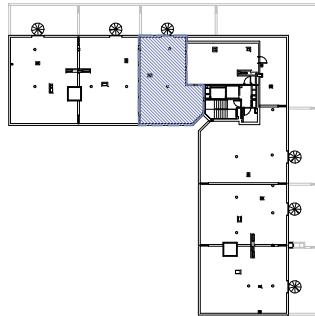

ESCALERA	2
VIVIENDA	PC
PLANTA	Ático y Torreones
ESCALA:	1:50

01. Salón-Comedor-Cocina	39.60 m ²
02. Habit.1	13.10 m ²
03. Habit.2	10.05 m ²
04. Habit.3	10.55 m ²
05. Habit.4	8.10 m ²
06. Dist.1	2.50 m ²
07. Baño	3.85 m ²
09. Terraza 1	38.85 m ²
10. Terraza 2	3.25 m ²
Total	132.95 m²

- Salida a terraza
- P Puerta
- PC Puerta corredera
- P+F Puerta practicable+fijo
- V Ventana practicable
- V+F Ventana practicable+fijo

ESCALERA	2
VIVIENDA	PC
PLANTA	Atico y Torreones
ESCALA:	1:50

11. Solarium	79.10 m ²
--------------	----------------------

11. Solarium
79.10 m²

- Salida a terraza
- P Puerta
- PC Puerta corredera
- P+F Puerta practicable+fijo
- V Ventana practicable
- V+F Ventana practicable+fijo